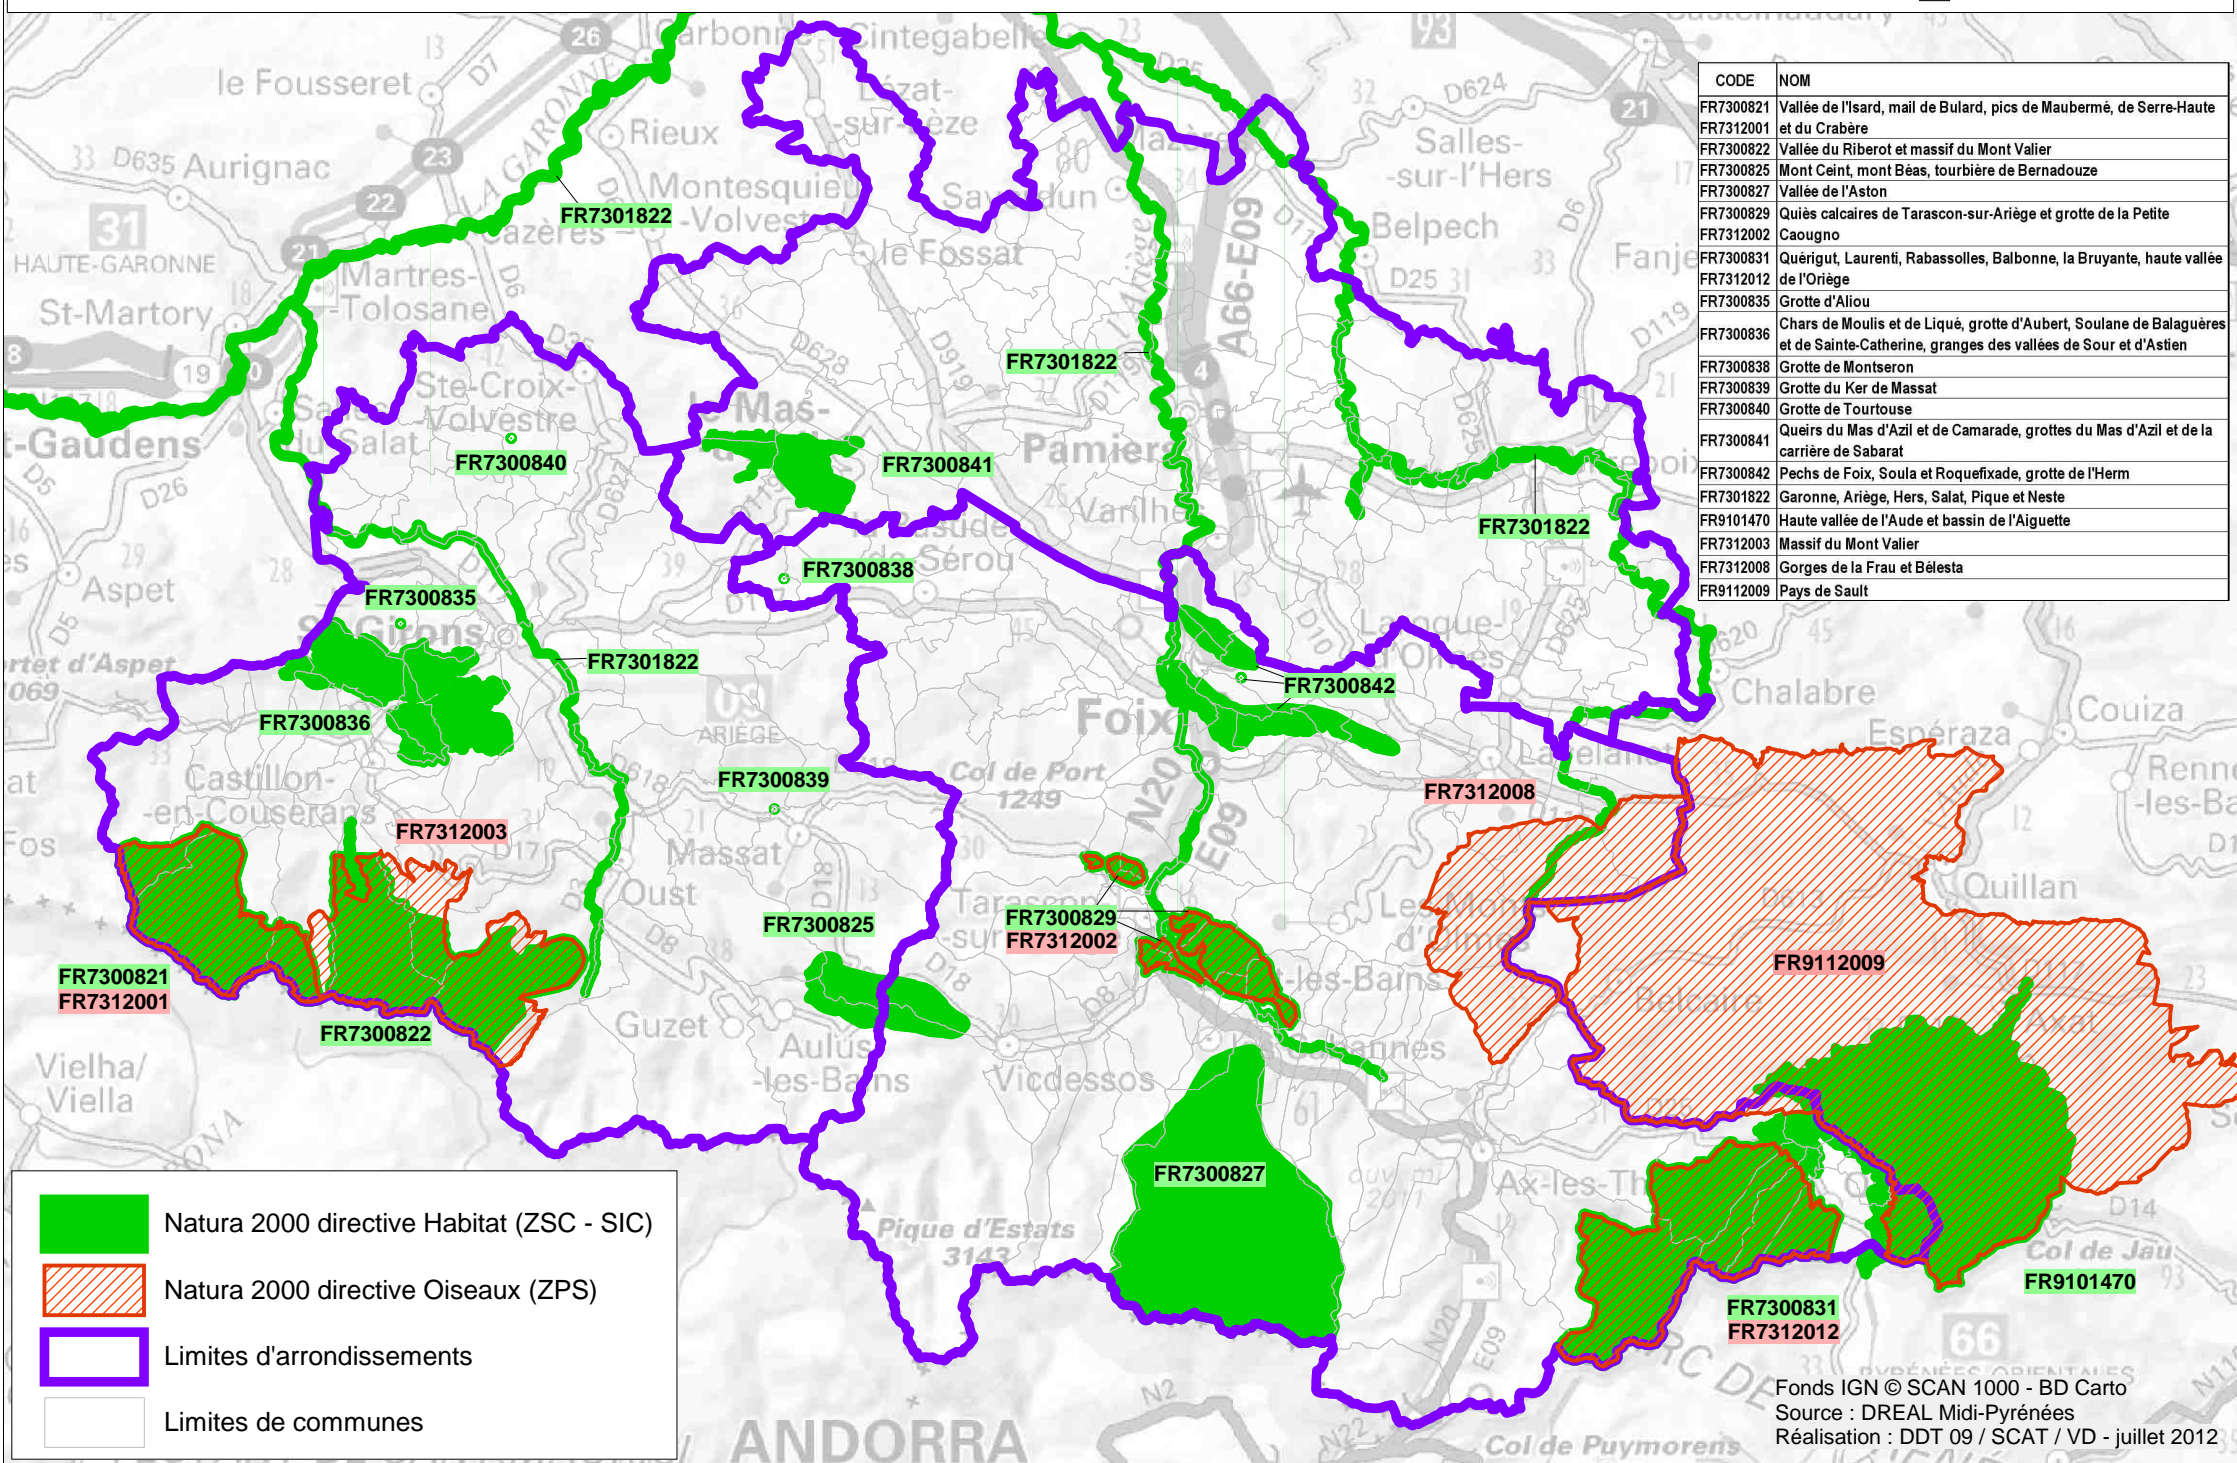

# Le réseau Natura 2000 en Ariège

- Natura 2000 directive Habitat (ZSC - SIC)
- Natura 2000 directive Oiseaux (ZPS)
- Limites d'arrondissements
- Limites de communes